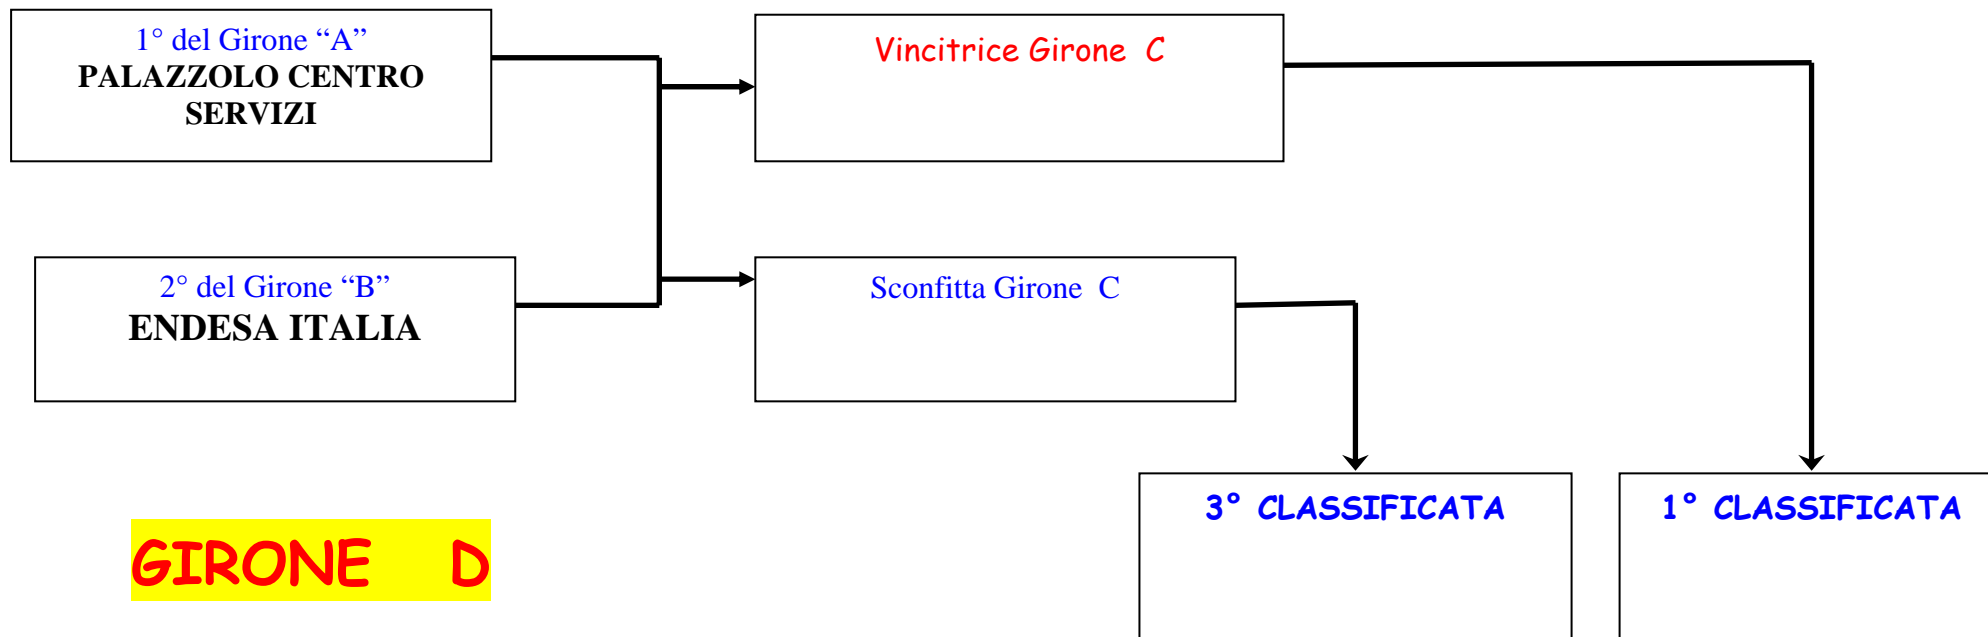

GIRONE C

GIRONE D